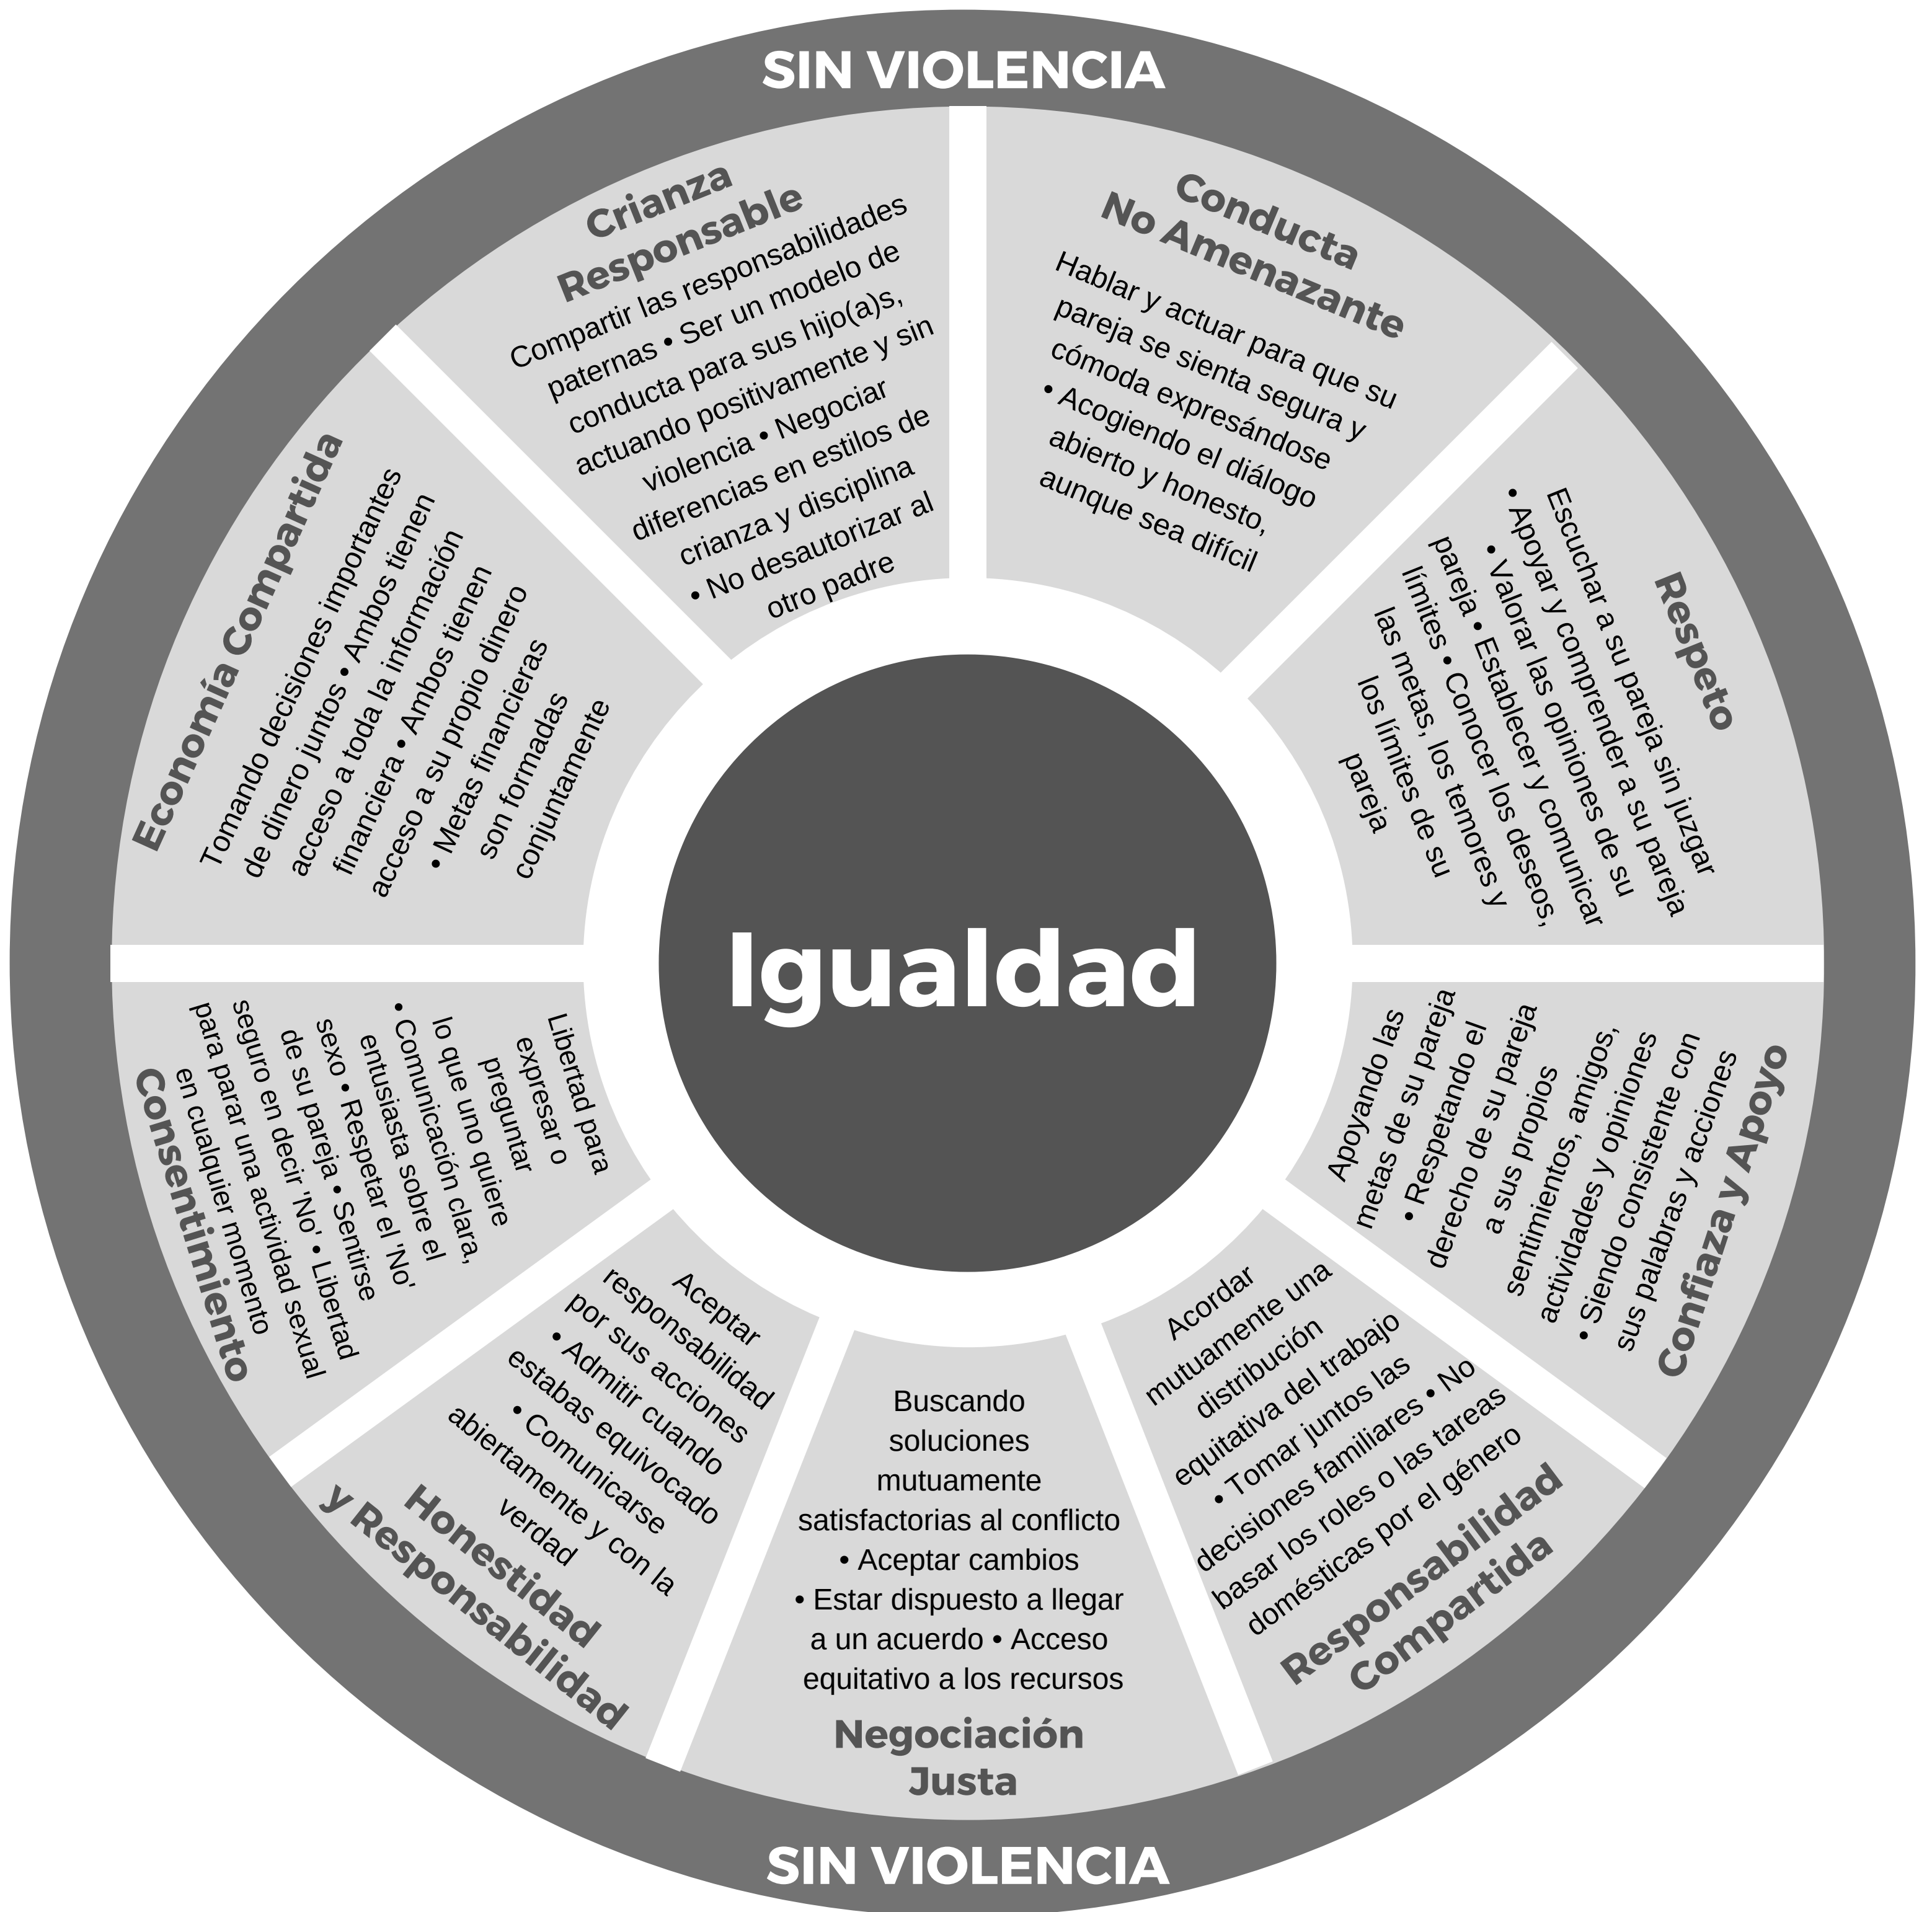

Equality Wheel

Is your relationship based on equality?

1 (800) 782-6400
www.acesdv.org

Adapted from the
**Domestic Abuse
Intervention Project**
212 E Superior Street
Duluth, Minnesota 55802
(218) 722-2781
www.duluth-model.org

Rueda de la Igualdad

¿Está tu relación basada en la igualdad?

1 (800) 782-6400
www.acesdv.org

Adaptado del Proyecto de Intervención de Abuso Doméstico

212 E Superior Street
Duluth, Minnesota 55802
(218) 722-2781
www.duluth-model.org