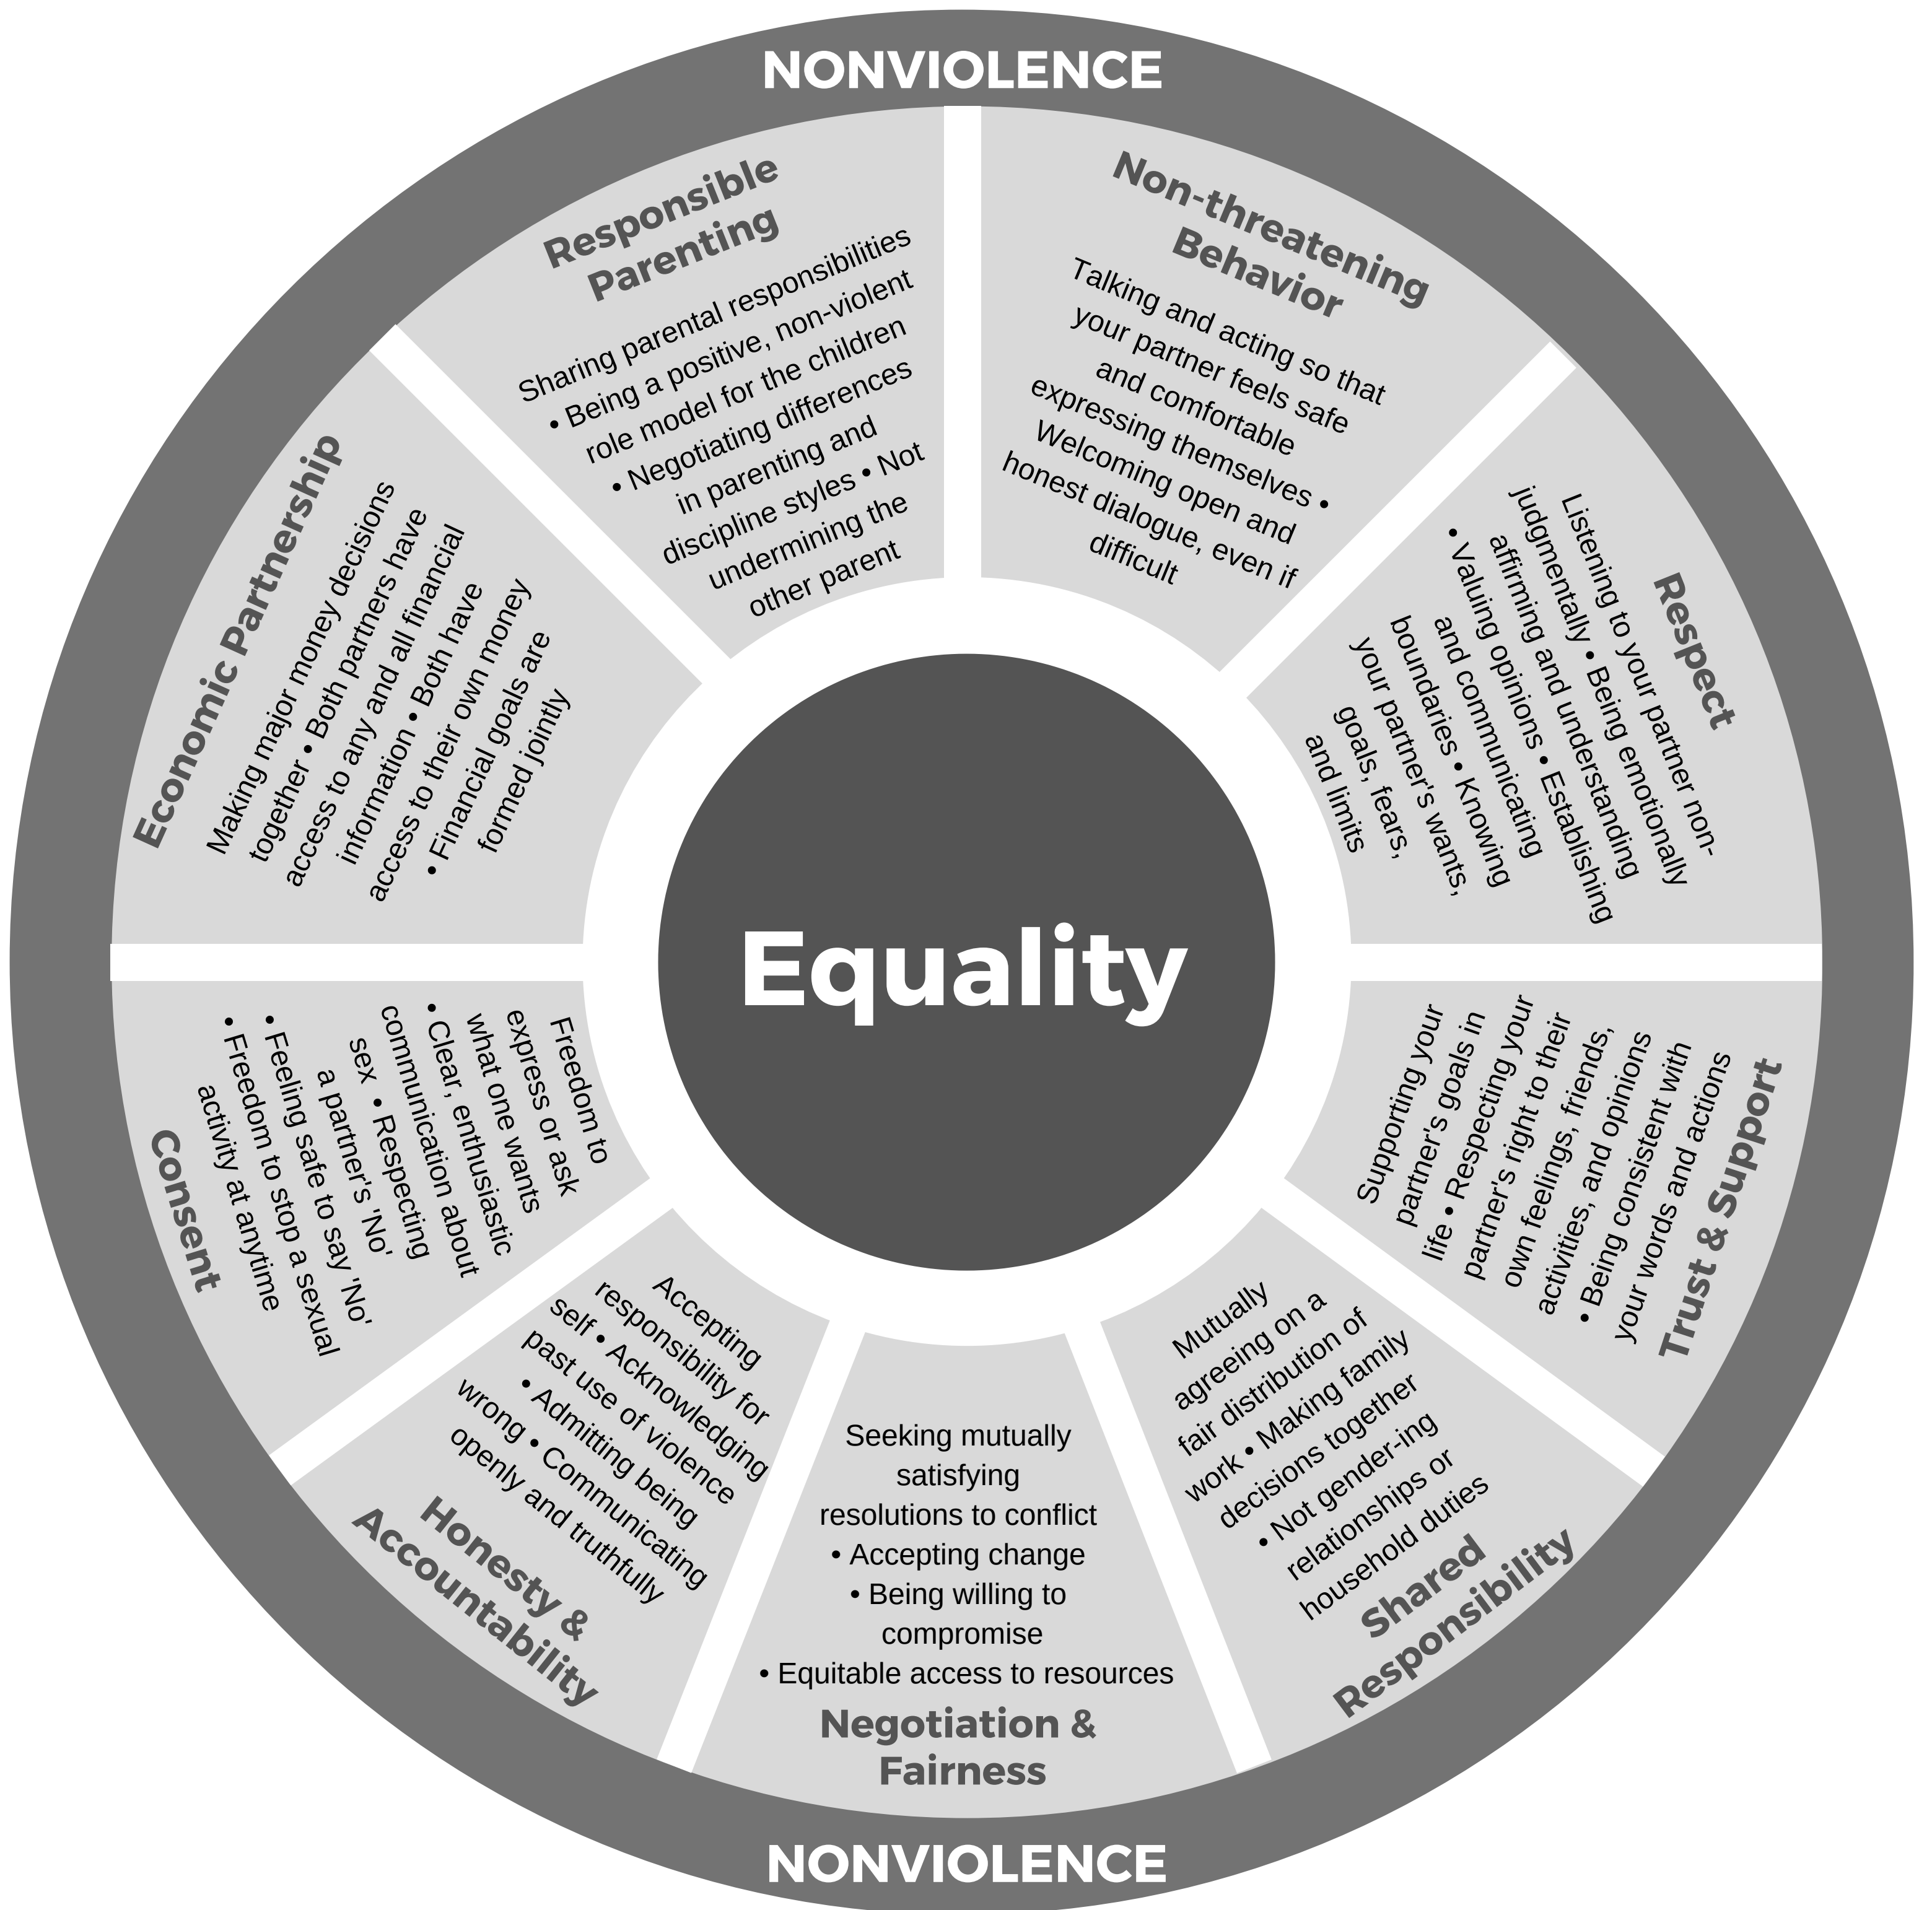

Equality Wheel

Is your relationship based on equality?

1 (800) 782-6400
www.acesdv.org

Adapted from the
**Domestic Abuse
Intervention Project**
212 E Superior Street
Duluth, Minnesota 55802
(218) 722-2781
www.duluth-model.org

Rueda de la Igualdad

¿Está tu relación basada en la igualdad?

1 (800) 782-6400
www.acesdv.org

Adaptado del Proyecto de Intervención de Abuso Doméstico

212 E Superior Street
Duluth, Minnesota 55802
(218) 722-2781
www.duluth-model.org